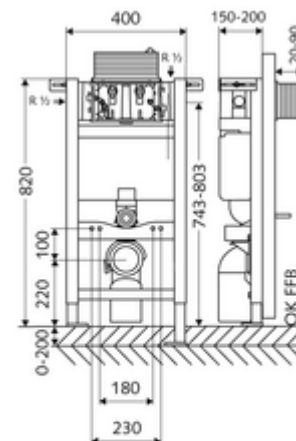

Číslo položky: 03 060 00 99

WC-Modul MONTUS

Typ 820 C, Betätigung von oben oder vorne

WC modul montážní výška 82 cm s podomítkovou splachovací nádrží 15 cm. Pro montáž na stěnu stojanu a nástěnnou montáž. Pro nástěnná, zavěšená WC s upevňovacím rozměrem 180 nebo 230 mm. Samonosný, práškově povlakovaný profilový ocelový rám s výškově přestavitelnými nožkami. Spoří vodu díky dvojčinnému splachování a zpožděném procesu napouštění (šetří cca 0,5 l/spláchnutí).

Obsah balení

- WC modul
 - Podomítková WC splachovací nádrž 15 cm, ovládání shora nebo zepředu
 - Rohový ventil s regulační funkcí G 1/2 vnější závit, třída hlučnosti I
 - Výškově stavitelné montážní nožky 0-20 cm
- Upevňovací materiál pro montáž WC (upevňovací čepy M 12 x 200 mm, ochranné hadice, plastová spojovací pouzdra, matice, podložky, krytky)
- Upevňovací materiál pro montážní nožky

Technické údaje

- Dvojčinné splachování: Úsporné splachování 3 l, splachovací množství nastavitelné 4/5/6/7 l (6 l přednastaveno)
- Zatížitelnost: max. 400 kg
- Přípojka odpadní vody: Ø 90/110 mm
- Přípojka splachovací trubky: Ø 45 mm
- Přípojka vody: DN 15 R 1/2 vnější závit (vzadu, nahoře, boční)
- Vývod odpadní vody: Ø 90/110 mm
- materiál: Rám ocel
- povrch: Rám s práškovým povlakem
- rozměry: B 40 cm x v 82 cm
- Certifikáty: Belgaqua