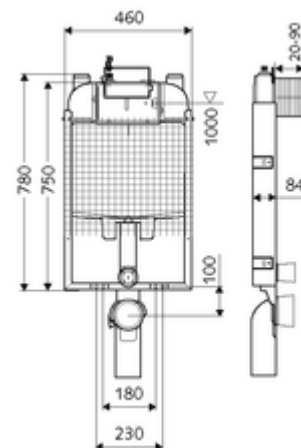

Číslo položky: 03 059 00 99

WC-Modul MONTUS Typ C-N 80

WC modul s podomítkovou splachovací nádrží 8 cm. Pro nástěnnou montáž, pod omítku a přestavby v rámci mokré stavby. Pro nástěnná, zavěšená WC s upevňovacím rozměrem 180 nebo 230 mm. Do U-tvaru vyrobený, nesamonosný, pozinkovaný ocelový rám. Spoří vodu díky dvojčinnému splachování a zpožděném procesu napouštění (šetří cca 0,5 l/spláchnutí).

Obsah balení

- WC modul
  - Podomítková WC splachovací nádrž 8 cm, ovládání zepředu
  - Splachovací trubka Ø 45 mm, s krycí zátkou
  - Rohový ventil s regulační funkcí G 1/2 vnější závit, třída hlučnosti I
- Přechodka Ø 90 / 110 mm
- WC-připojovací sada (přívod Ø 45 mm, odtok Ø 90/110 mm)
- PP koleno odtoku Ø 90/90 mm, s krycí zátkou
- Upevňovací materiál pro montáž WC (upevňovací čepy M 12 x 200 mm, ochranné hadice, plastová spojovací pouzdra, matice, podložky, krytky)
- Omítková rohož
- Upevňovací materiál pro nástěnnou montáž

Technické údaje

- Dvojčinné splachování: Úsporné splachování 3 l, Hlavní splachování 6/7 l nastavitelné (tovární nastavení na 6 l)
- Přípojka odpadní vody: Ø 90/110 mm
- Přípojka splachovací trubky: Ø 45 mm
- Přípojka vody: DN 15 R 1/2 vnější závit (nahore)
- materiál: Rám ocel
- povrch: Rám pozink
- rozměry: B 46 cm x v 78 cm
- Certifikáty: Belgaqua

údaje o dodání

- hmotnost: 7,36 kg/kus
- jednotka balení: 1

nutné příslušenství

WC ochranná hluková manžeta	obj. č.: 03 001 00 99	
<u>Pro mechanické spuštění</u>		
WC-ovládací deska MONTUS CIRCUM	obj. č.: 03 119 64 99	nebo
WC-ovládací deska MONTUS CIRCUM	obj. č.: 03 119 06 99	nebo
WC-ovládací deska MONTUS CIRCUM	obj. č.: 03 119 15 99	nebo
WC-ovládací deska MONTUS BOARD	obj. č.: 03 120 06 99	nebo
WC-ovládací deska MONTUS BOARD	obj. č.: 03 120 64 99	nebo
WC-ovládací deska MONTUS BOARD	obj. č.: 03 120 15 99	nebo
WC-ovládací deska MONTUS TOWER	obj. č.: 03 121 06 99	nebo
WC-ovládací deska MONTUS TOWER	obj. č.: 03 121 64 99	nebo
WC-ovládací deska MONTUS TOWER	obj. č.: 03 121 15 99	nebo
WC-ovládací deska MONTUS KONKAV	obj. č.: 03 122 64 99	nebo