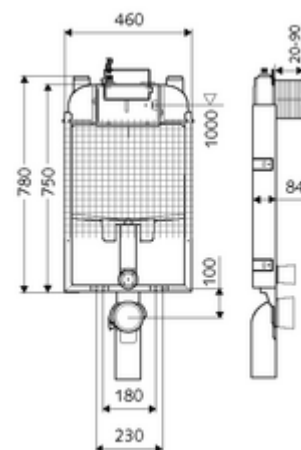

Číslo položky: 03 059 00 99

WC-Modul MONTUS Typ C-N 80

WC modul s podomítkovou splachovací nádrží 8 cm. Pro nástěnnou montáž, pod omítku a přestavby v rámci mokré stavby. Pro nástěnná, zavěšená WC s upevňovacím rozměrem 180 nebo 230 mm. Do U-tvaru vyrobený, nesamonosný, pozinkovaný ocelový rám. Spoří vodu díky dvojitinnému splachování a zpožděném procesu napouštění (šetří cca 0,5 l/spláchnutí).

Obsah balení

- WC modul
  - Podomítková WC splachovací nádrž 8 cm, ovládání zepředu
  - Rohový ventil s regulační funkcí G 1/2 vnější závit, třída hlučnosti I
- Upevňovací materiál pro montáž WC (upevňovací čepy M 12 x 200 mm, ochranné hadice, plastová spojovací pouzdra, matice, podložky, krytky)
- Omítková rohož
- Upevňovací materiál pro nástěnnou montáž

Technické údaje

- Dvojitinné splachování: Úsporné splachování 3 l, Hlavní splachování 6/7 l nastavitelné (tovární nastavení na 6 l)
- Přípojka odpadní vody: Ø 90/110 mm
- Přípojka splachovací trubky: Ø 45 mm
- Přípojka vody: DN 15 R 1/2 vnější závit (nahore)
- materiál: Rám ocel
- povrch: Rám pozink
- rozměry: B 46 cm x v 78 cm
- Certifikáty: Belgaqua

údaje o dodání

- hmotnost: 7,36 kg/kus
- jednotka balení: 1

nutné příslušenství

WC ochranná hluková manžeta

obj. č.: 03 001 00 99

Pro mechanické spuštění

WC-ovládací deska MONTUS CIRCUM

obj. č.: 03 119 64 99

nebo

WC-ovládací deska MONTUS CIRCUM

obj. č.: 03 119 06 99

nebo

WC-ovládací deska MONTUS CIRCUM

obj. č.: 03 119 15 99

nebo

WC-ovládací deska MONTUS BOARD

obj. č.: 03 120 06 99

nebo

WC-ovládací deska MONTUS BOARD

obj. č.: 03 120 64 99

nebo

WC-ovládací deska MONTUS BOARD

obj. č.: 03 120 15 99

nebo

WC-ovládací deska MONTUS TOWER

obj. č.: 03 121 06 99

nebo

WC-ovládací deska MONTUS TOWER

obj. č.: 03 121 64 99

nebo

WC-ovládací deska MONTUS TOWER

obj. č.: 03 121 15 99

nebo

WC-ovládací deska MONTUS KONKAV

obj. č.: 03 122 64 99

nebo

WC-ovládací deska MONTUS KONKAV

obj. č.: 03 122 06 99

nebo

WC-ovládací deska MONTUS KONKAV

obj. č.: 03 122 15 99

nebo

WC-ovládací deska MONTUS PLACE

obj. č.: 03 070 28 99

nebo

WC-ovládací deska MONTUS FIELD

obj. č.: 03 126 06 99

nebo