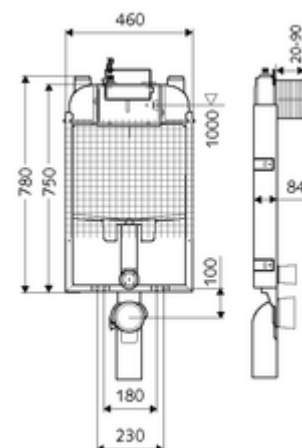

## WC-Modul MONTUS Typ C-N 80

WC modul s podomítkovou splachovací nádrží 8 cm. Pro nástěnnou montáž, pod omítku a přestavby v rámci mokré stavby. Pro nástěnná, zavěšená WC s upevňovacím rozměrem 180 nebo 230 mm. Do U-tvaru vyrobený, nesamonosný, pozinkovaný ocelový rám. Spoří vodu díky dvojčinnému splachování a zpožděném procesu napouštění (šetří cca 0,5 l/spláchnutí).

### Obsah balení

- WC modul
  - Podomítková WC splachovací nádrž 8 cm, ovládání zepředu
  - Splachovací trubka Ø 45 mm, s krycí zátkou
  - Rohový ventil s regulační funkcí G 1/2 vnější závit, třída hlučnosti I
- Přechodka Ø 90 / 110 mm
- WC-připojovací sada (přívod Ø 45 mm, odtok Ø 90/110 mm)
- PP koleno odtoku Ø 90/90 mm, s krycí zátkou
- Upevňovací materiál pro montáž WC (upevňovací čepy M 12 x 200 mm, ochranné hadice, plastová spojovací pouzdra, matice, podložky, krytky)
- Omítková rohož
- Upevňovací materiál pro nástěnnou montáž

### Technické údaje

- Dvojčinné splachování: Úsporné splachování 3 l, Hlavní splachování 6/7 l nastavitelné (tovární nastavení na 6 l)
- Přípojka odpadní vody: Ø 90/110 mm
- Přípojka splachovací trubky: Ø 45 mm
- Přípojka vody: DN 15 R 1/2 vnější závit (nahore)
- materiál: Rám ocel
- povrch: Rám pozink
- rozměry: B 46 cm x v 78 cm
- Certifikáty: Belgaqua