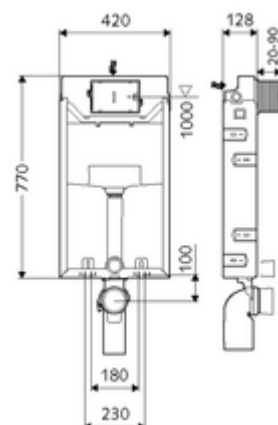

údaje o dodání

- hmotnost: 8,64 kg/kus
- jednotka balení: 1

nutné příslušenství

WC ochranná hluková manžeta	obj. č.: 03 001 00 99	
<u>Pro mechanické spuštění</u>		
WC-ovládací deska MONTUS CIRCUM	obj. č.: 03 119 06 99	nebo
WC-ovládací deska MONTUS CIRCUM	obj. č.: 03 119 64 99	nebo
WC-ovládací deska MONTUS CIRCUM	obj. č.: 03 119 15 99	nebo
WC-ovládací deska MONTUS BOARD	obj. č.: 03 120 64 99	nebo
WC-ovládací deska MONTUS BOARD	obj. č.: 03 120 06 99	nebo
WC-ovládací deska MONTUS BOARD	obj. č.: 03 120 15 99	nebo
WC-ovládací deska MONTUS TOWER	obj. č.: 03 121 64 99	nebo
WC-ovládací deska MONTUS TOWER	obj. č.: 03 121 06 99	nebo
WC-ovládací deska MONTUS TOWER	obj. č.: 03 121 15 99	nebo