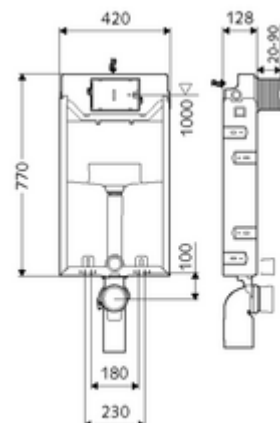

údaje o dodání

- hmotnost: 8,64 kg/kus
- jednotka balení: 1

nutné příslušenství

Pro mechanické spuštění

obj. č.: 03 001 00 99

obj. č.: 03 119 06 99 nebo
obj. č.: 03 119 64 99 nebo
obj. č.: 03 119 15 99 nebo
obj. č.: 03 120 64 99 nebo
obj. č.: 03 120 06 99 nebo
obj. č.: 03 120 15 99 nebo
obj. č.: 03 121 64 99 nebo
obj. č.: 03 121 06 99 nebo
obj. č.: 03 121 15 99 nebo
obj. č.: 03 122 06 99 nebo
obj. č.: 03 122 64 99 nebo
obj. č.: 03 122 15 99 nebo
obj. č.: 03 070 28 99 nebo