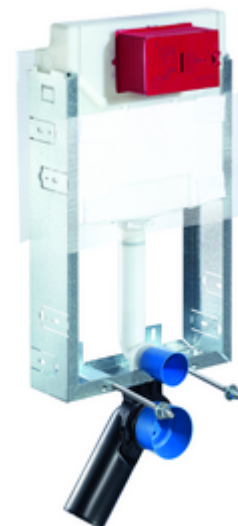

Číslo položky: 03 058 00 99

WC-Modul MONTUS Typ C-N 120

WC modul s podomítkovou splachovací nádrží 12 cm. Pro nástěnnou montáž, pod omítku a přestavby v rámci mokré stavby. Pro nástěnná, zavěšená WC s upevňovacím rozměrem 180 nebo 230 mm. Do U-tvaru vyrobený, nesamonosný, pozinkovaný ocelový rám. Spoří vodu díky dvojitinnému splachování a zpožděném procesu napouštění (šetří cca 0,5 l/spláchnutí).

Obsah balení

- WC modul
 - Podomítková WC splachovací nádrž 12 cm, ovládání zepředu
 - Rohový ventil s regulační funkcí G 1/2 vnější závit, třída hlučnosti I
- Upevňovací materiál pro montáž WC (upevňovací čepy M 12 x 200 mm, ochranné hadice, plastová spojovací pouzdra, matice, podložky, krytky)
- Omítková rohož
- Upevňovací materiál pro nástěnnou montáž

Technické údaje

- Dvojitinné splachování: Úsporné splachování 3 l, splachovací množství nastavitelné 4/5/6/7 l (6 l přednastaveno)
- Přípojka odpadní vody: Ø 90/110 mm
- Přípojka splachovací trubky: Ø 45 mm
- Přípojka vody: DN 15 R 1/2 vnější závit (střed zadní strany)
- Vývod odpadní vody: Ø 90/110 mm
- materiál: Rám ocel
- povrch: Rám pozink
- rozměry: B 42 cm x v 77 cm
- Certifikáty: Belgaqua