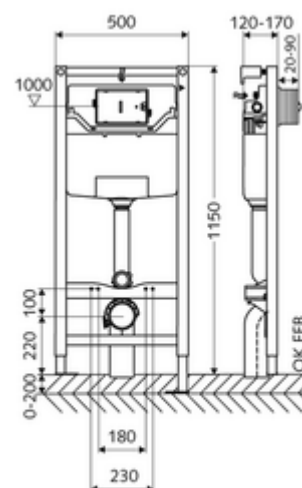

Číslo položky: 03 057 00 99

WC-Modul MONTUS Typ C 120

WC modul montážní výška 115 cm s podomítkovou splachovací nádrží 12 cm. Pro montáž na stěnu stojanu a nástěnnou montáž. Pro nástěnná, zavěšená WC s upevňovacím rozměrem 180 nebo 230 mm. Samonosný, práškově povlakovaný profilový ocelový rám s výškově přestavitelnými nožkami. Spoří vodu díky dvojčinnému splachování a zpožděném procesu napouštění (šetří cca 0,5 l/spláchnutí). Spouštění splachování elektronicky nebo mechanicky.

Obsah balení

- WC modul
  - Podomítková WC splachovací nádrž 12 cm, ovládání zepředu
  - Rohový ventil s regulační funkcí G 1/2 vnější závit, třída hluchosti I
  - Pozinkované, výškově nastavitelné montážní patky 0 - 20 cm s protiskluzem
- WC protihluková rohož
- Sada držáků na stěnu MONTUS (120-170 mm)

Technické údaje

- Dvojčinné splachování: Úsporné splachování 3 l, splachovací množství nastavitelné 4/5/6/7 l (6 l přednastaveno)
- Zatížitelnost: max. 400 kg (při použití sady držáku na stěnu MONTUS)
- Přípojka odpadní vody: Ø 90/110 mm
- Přípojka splachovací trubky: Ø 45 mm
- Přípojka vody: DN 15 R 1/2 vnější závit (střed zadní strany)
- Vývod odpadní vody: Ø 90/110 mm
- materiál: Rám ocel
- povrch: Rám s práškovým povlakem
- rozměry: B 50 cm x v 115 cm
- Certifikáty: Belgaqua

údaje o dodání

- hmotnost: 13,04 kg/kus
- jednotka balení: 1

nutné příslušenství

Pro mechanické spuštění

WC-ovládací deska MONTUS CIRCUM	obj. č.: 03 119 06 99	nebo
WC-ovládací deska MONTUS CIRCUM	obj. č.: 03 119 64 99	nebo
WC-ovládací deska MONTUS CIRCUM	obj. č.: 03 119 15 99	nebo
WC-ovládací deska MONTUS BOARD	obj. č.: 03 120 64 99	nebo
WC-ovládací deska MONTUS BOARD	obj. č.: 03 120 06 99	nebo
WC-ovládací deska MONTUS BOARD	obj. č.: 03 120 15 99	nebo
WC-ovládací deska MONTUS TOWER	obj. č.: 03 121 64 99	nebo
WC-ovládací deska MONTUS TOWER	obj. č.: 03 121 06 99	nebo
WC-ovládací deska MONTUS TOWER	obj. č.: 03 121 15 99	nebo
WC-ovládací deska MONTUS KONKAV	obj. č.: 03 122 06 99	nebo
WC-ovládací deska MONTUS KONKAV	obj. č.: 03 122 64 99	nebo
WC-ovládací deska MONTUS KONKAV	obj. č.: 03 122 15 99	nebo
WC-ovládací deska MONTUS PLACE	obj. č.: 03 070 28 99	nebo