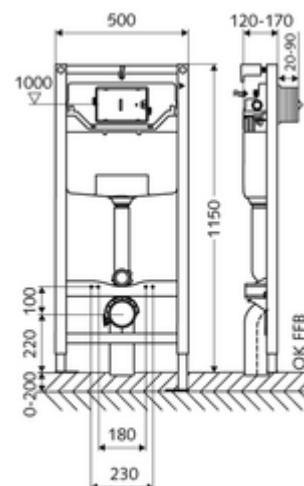

WC-Modul MONTUS Typ C 120

WC modul montážní výška 115 cm s podomítkovou splachovací nádrží 12 cm. Pro montáž na stěnu stojanu a nástěnnou montáž. Pro nástěnná, zavěšená WC s upevňovacím rozměrem 180 nebo 230 mm. Samonosný, práškově povlakovaný profilový ocelový rám s výškově přestavitelnými nožkami. Spoří vodu díky dvojčinnému splachování a zpožděném procesu napouštění (šetří cca 0,5 l/spláchnutí). Spouštění splachování elektronicky nebo mechanicky.

Obsah balení

- WC modul
  - Podomítková WC splachovací nádrž 12 cm, ovládání zepředu
  - Splachovací trubka Ø 45 mm, s krycí zátkou
  - Rohový ventil s regulační funkcí G 1/2 vnější závit, třída hlučnosti I
  - Pozinkované, výškově nastavitelné montážní patky 0 - 20 cm s protiskluzem
- WC protihluková rohož
- Přejíčka Ø 90 / 110 mm
- WC-připojovací sada (přívod Ø 45 mm, odtok Ø 90/110 mm)
- Sada držáků na stěnu MONTUS (120-170 mm)

Technické údaje

- Dvojčinné splachování: Úsporné splachování 3 l, splachovací množství nastavitelné 4/5/6/7 l (6 l přednastaveno)
- Zatížitelnost: max. 400 kg (při použití sady držáku na stěnu MONTUS)
- Přípojka odpadní vody: Ø 90/110 mm
- Přípojka splachovací trubky: Ø 45 mm
- Přípojka vody: DN 15 R 1/2 vnější závit (střed zadní strany)
- Vývod odpadní vody: Ø 90/110 mm
- materiál: Rám ocel
- povrch: Rám s práškovým povlakem
- rozměry: B 50 cm x v 115 cm
- Certifikáty: Belgaqua

údaje o dodání

- hmotnost: 13,04 kg/kus
- jednotka balení: 1

nutné příslušenství

Pro mechanické spuštění

WC-ovládací deska MONTUS CIRCUM	obj. č.: 03 119 06 99	nebo
WC-ovládací deska MONTUS CIRCUM	obj. č.: 03 119 64 99	nebo
WC-ovládací deska MONTUS CIRCUM	obj. č.: 03 119 15 99	nebo
WC-ovládací deska MONTUS BOARD	obj. č.: 03 120 64 99	nebo
WC-ovládací deska MONTUS BOARD	obj. č.: 03 120 06 99	nebo
WC-ovládací deska MONTUS BOARD	obj. č.: 03 120 15 99	nebo
WC-ovládací deska MONTUS TOWER	obj. č.: 03 121 64 99	nebo
WC-ovládací deska MONTUS TOWER	obj. č.: 03 121 06 99	nebo
WC-ovládací deska MONTUS TOWER	obj. č.: 03 121 15 99	nebo
WC-ovládací deska MONTUS KONKAV	obj. č.: 03 122 06 99	nebo