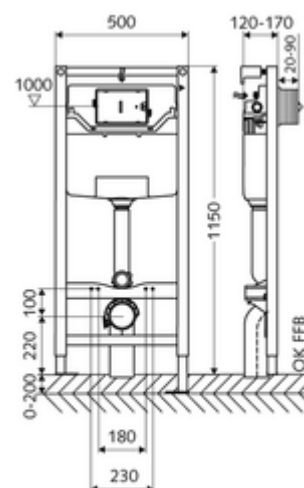

Obsah balení

- WC modul
  - Podomítková WC splachovací nádrž 12 cm, ovládání zepředu
  - Splachovací trubka $\varnothing$ 45 mm, s krycí zátkou
  - Rohový ventil s regulační funkcí G 1/2 vnější závit, třída hlučnosti I
  - Pozinkované, výškově nastavitelné montážní patky 0 - 20 cm s protiskluzem
- WC protihluková rohož
- Přejíčka $\varnothing$ 90 / 110 mm
- WC-připojovací sada (přívod $\varnothing$ 45 mm, odtok $\varnothing$ 90/110 mm)
- Sada držáků na stěnu MONTUS (120-170 mm)

Technické údaje

- Dvojčinné splachování: Úsporné splachování 3 l, splachovací množství nastavitelné 4/5/6/7 l (6 l přednastaveno)
- Zatížitelnost: max. 400 kg (při použití sady držáku na stěnu MONTUS)
- Přejíčka odpadní vody: $\varnothing$ 90/110 mm
- Přejíčka splachovací trubky: $\varnothing$ 45 mm
- Přejíčka vody: DN 15 R 1/2 vnější závit (střed zadní strany)
- Vývod odpadní vody: $\varnothing$ 90/110 mm
- materiál: Rám ocel
- povrch: Rám s práškovým povlakem
- rozměry: B 50 cm x v 115 cm
- Certifikáty: Belgaqua

údaje o dodání

- hmotnost: 13,04 kg/kus
- jednotka balení: 1

nutné příslušenství

Pro mechanické spuštění

WC-ovládací deska MONTUS CIRCUM	obj. č.: 03 119 06 99	nebo
WC-ovládací deska MONTUS CIRCUM	obj. č.: 03 119 64 99	nebo
WC-ovládací deska MONTUS CIRCUM	obj. č.: 03 119 15 99	nebo
WC-ovládací deska MONTUS BOARD	obj. č.: 03 120 64 99	nebo
WC-ovládací deska MONTUS BOARD	obj. č.: 03 120 06 99	nebo
WC-ovládací deska MONTUS BOARD	obj. č.: 03 120 15 99	nebo
WC-ovládací deska MONTUS TOWER	obj. č.: 03 121 64 99	nebo
WC-ovládací deska MONTUS TOWER	obj. č.: 03 121 06 99	nebo
WC-ovládací deska MONTUS TOWER	obj. č.: 03 121 15 99	nebo
WC-ovládací deska MONTUS KONKAV	obj. č.: 03 122 06 99	nebo