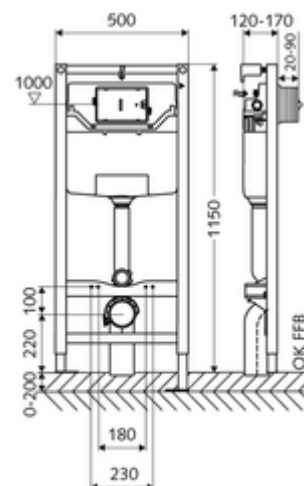

Číslo položky: 03 057 00 99

WC-Modul MONTUS Typ C 120

WC modul montážní výška 115 cm s podomítkovou splachovací nádrží 12 cm. Pro montáž na stěnu stojanu a nástěnnou montáž. Pro nástěnná, zavěšená WC s upevňovacím rozměrem 180 nebo 230 mm. Samonosný, práškově povlakovaný profilový ocelový rám s výškově přestavitelnými nožkami. Spoří vodu díky dvojčinnému splachování a zpožděném procesu napouštění (šetří cca 0,5 l/spláchnutí). Spouštění splachování elektronicky nebo mechanicky.

Obsah balení

- WC modul
  - Podomítková WC splachovací nádrž 12 cm, ovládání zepředu
  - Rohový ventil s regulační funkcí G 1/2 vnější závit, třída hlučnosti I
  - Pozinkované, výškově nastavitelné montážní patky 0 - 20 cm s protiskluzem
- Sada držáků na stěnu MONTUS (120-170 mm)

Technické údaje

- Dvojčinné splachování: Úsporné splachování 3 l, splachovací množství nastavitelné 4/5/6/7 l (6 l přednastaveno)
- Zatížitelnost: max. 400 kg (při použití sady držáku na stěnu MONTUS)
- Přípojka odpadní vody: Ø 90/110 mm
- Přípojka splachovací trubky: Ø 45 mm
- Přípojka vody: DN 15 R 1/2 vnější závit (střed zadní strany)
- Vývod odpadní vody: Ø 90/110 mm
- materiál: Rám ocel
- povrch: Rám s práškovým povlakem
- rozměry: B 50 cm x v 115 cm
- Certifikáty: Belgaqua

údaje o dodání

- hmotnost: 13,04 kg/kus
- jednotka balení: 1

nutné příslušenství

Pro mechanické spuštění

WC-ovládací deska MONTUS CIRCUM	obj. č.: 03 119 06 99	nebo
WC-ovládací deska MONTUS CIRCUM	obj. č.: 03 119 64 99	nebo
WC-ovládací deska MONTUS CIRCUM	obj. č.: 03 119 15 99	nebo
WC-ovládací deska MONTUS BOARD	obj. č.: 03 120 64 99	nebo
WC-ovládací deska MONTUS BOARD	obj. č.: 03 120 06 99	nebo
WC-ovládací deska MONTUS BOARD	obj. č.: 03 120 15 99	nebo
WC-ovládací deska MONTUS TOWER	obj. č.: 03 121 64 99	nebo
WC-ovládací deska MONTUS TOWER	obj. č.: 03 121 06 99	nebo
WC-ovládací deska MONTUS TOWER	obj. č.: 03 121 15 99	nebo
WC-ovládací deska MONTUS KONKAV	obj. č.: 03 122 06 99	nebo
WC-ovládací deska MONTUS KONKAV	obj. č.: 03 122 64 99	nebo
WC-ovládací deska MONTUS KONKAV	obj. č.: 03 122 15 99	nebo
WC-ovládací deska MONTUS PLACE	obj. č.: 03 070 28 99	nebo
WC-ovládací deska MONTUS FIELD	obj. č.: 03 126 06 99	nebo