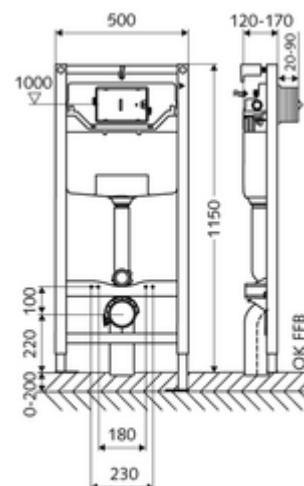

WC-Modul MONTUS Typ C 120

WC modul montážní výška 115 cm s podomítkovou splachovací nádrží 12 cm. Pro montáž na stěnu stojanu a nástěnnou montáž. Pro nástěnná, zavěšená WC s upevňovacím rozměrem 180 nebo 230 mm. Samonosný, práškově povlakovaný profilový ocelový rám s výškově přestavitelnými nožkami. Spoří vodu díky dvojčinnému splachování a zpožděném procesu napouštění (šetří cca 0,5 l/spláchnutí). Spouštění splachování elektronicky nebo mechanicky.

Obsah balení

- WC modul
  - Podomítková WC splachovací nádrž 12 cm, ovládání zepředu
  - Rohový ventil s regulační funkcí G 1/2 vnější závit, třída hlučnosti I
  - Pozinkované, výškově nastavitelné montážní patky 0 - 20 cm s protiskluzem
- Upevňovací materiál pro montáž WC (upevňovací čepy M 12 x 200 mm, ochranné hadice, plastová spojovací pouzdra, matice, podložky, krytky)
- Upevňovací materiál pro montážní nožky

Technické údaje

- Dvojčinné splachování: Úsporné splachování 3 l, splachovací množství nastavitelné 4/5/6/7 l (6 l přednastaveno)
- Zatížitelnost: max. 400 kg (při použití sady držáku na stěnu MONTUS)
- Přípojka odpadní vody: Ø 90/110 mm
- Přípojka splachovací trubky: Ø 45 mm
- Přípojka vody: DN 15 R 1/2 vnější závit (střed zadní strany)
- Vývod odpadní vody: Ø 90/110 mm
- materiál: Rám ocel
- povrch: Rám s práškovým povlakem
- rozměry: B 50 cm x v 115 cm
- Certifikáty: Belgaqua

údaje o dodání

- hmotnost: 12,72 kg/kus
- jednotka balení: 1

nutné příslušenství

WC ochranná hluková manžeta

obj. č.: 03 001 00 99

Při montáži na stěnu

sada upevnění na stěnu MONTUS (120 - 170 mm)

obj. č.: 03 071 00 99 nebo

sada upevnění na stěnu MONTUS (150 - 210 mm)

obj. č.: 03 077 00 99 nebo

Pro mechanické spuštění

WC-ovládací deska MONTUS CIRCUM

obj. č.: 03 119 06 99 nebo

WC-ovládací deska MONTUS CIRCUM

obj. č.: 03 119 64 99 nebo

WC-ovládací deska MONTUS CIRCUM

obj. č.: 03 119 15 99 nebo

WC-ovládací deska MONTUS BOARD

obj. č.: 03 120 06 99 nebo

WC-ovládací deska MONTUS BOARD

obj. č.: 03 120 64 99 nebo

WC-ovládací deska MONTUS BOARD

obj. č.: 03 120 15 99 nebo

WC-ovládací deska MONTUS TOWER

obj. č.: 03 121 06 99 nebo

WC-ovládací deska MONTUS TOWER

obj. č.: 03 121 64 99 nebo