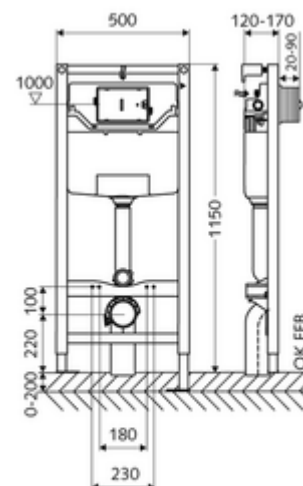

WC-Modul MONTUS Typ C 120

WC modul montážní výška 115 cm s podomítkovou splachovací nádrží 12 cm. Pro montáž na stěnu stojanu a nástěnnou montáž. Pro nástěnná, zavěšená WC s upevňovacím rozměrem 180 nebo 230 mm. Samonosný, práškově povlakovaný profilový ocelový rám s výškově přestavitelnými nožkami. Spoří vodu díky dvojčinnému splachování a zpožděném procesu napouštění (šetří cca 0,5 l/spláchnutí). Spouštění splachování elektronicky nebo mechanicky.

Obsah balení

- WC modul
  - Podomítková WC splachovací nádrž 12 cm, ovládání zepředu
  - Rohový ventil s regulační funkcí G 1/2 vnější závit, třída hlučnosti I
  - Pozinkované, výškově nastavitelné montážní patky 0 - 20 cm s protiskluzem
- Upevňovací materiál pro montáž WC (upevňovací čepy M 12 x 200 mm, ochranné hadice, plastová spojovací pouzdra, matice, podložky, krytky)
- Upevňovací materiál pro montážní nožky

Technické údaje

- Dvojčinné splachování: Úsporné splachování 3 l, splachovací množství nastavitelné 4/5/6/7 l (6 l přednastaveno)
- Zatížitelnost: max. 400 kg (při použití sady držáku na stěnu MONTUS)
- Přípojka odpadní vody: Ø 90/110 mm
- Přípojka splachovací trubky: Ø 45 mm
- Přípojka vody: DN 15 R 1/2 vnější závit (střed zadní strany)
- Vývod odpadní vody: Ø 90/110 mm
- materiál: Rám ocel
- povrch: Rám s práškovým povlakem
- rozměry: B 50 cm x v 115 cm
- Certifikáty: Belgaqua

údaje o dodání

- hmotnost: 12,72 kg/kus
- jednotka balení: 1

nutné příslušenství

WC ochranná hluková manžeta

obj. č.: 03 001 00 99

Při montáži na stěnu

sada upevnění na stěnu MONTUS (120 - 170 mm)

obj. č.: 03 071 00 99 nebo

sada upevnění na stěnu MONTUS (150 - 210 mm)

obj. č.: 03 077 00 99 nebo

Pro mechanické spuštění

WC-ovládací deska MONTUS CIRCUM

obj. č.: 03 119 06 99 nebo

WC-ovládací deska MONTUS CIRCUM

obj. č.: 03 119 64 99 nebo

WC-ovládací deska MONTUS CIRCUM

obj. č.: 03 119 15 99 nebo

WC-ovládací deska MONTUS BOARD

obj. č.: 03 120 06 99 nebo

WC-ovládací deska MONTUS BOARD

obj. č.: 03 120 64 99 nebo

WC-ovládací deska MONTUS BOARD

obj. č.: 03 120 15 99 nebo

WC-ovládací deska MONTUS TOWER

obj. č.: 03 121 06 99 nebo

WC-ovládací deska MONTUS TOWER

obj. č.: 03 121 64 99 nebo