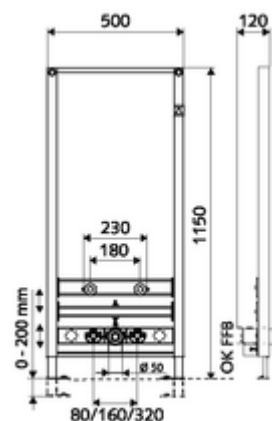

Číslo položky: 03 067 00 99

Bidet-Modul MONTUS

Modul bidetu montážní výška 115 cm. Pro montáž na stěnu stojanu a nástěnnou montáž. Samonosný, práškově povlakovaný profilový ocelový rám s výškově přestavitelnými nožkami a traverzami.

Obsah balení

- modul bidet
  - Traverza pro upevnění bidetu 180/230 mm, výškově přestavitelná
  - Traverza s odhlučněnými přípojkami rohových ventilů 80/160/320 mm, s krycí zátkou, výškově přestavitelná
  - Výškově stavitelné montážní nožky 0-20 cm
  - Traverza pro koleno odtoku a krycí zátku, výškově přestavitelná
- Upevňovací materiál pro montáž bidetu (upevňovací čepy M 12 x 200 mm, ochranná hadice, plastová spojovací pouzdra, matice, podložky, krytky)
- Upevňovací materiál pro montážní nožky

Technické údaje

- materiál: Rám ocel
- povrch: Rám s práškovým povlakem
- rozměry: B 50 cm x v 115 cm
- Přípojka odpadní vody: Ø 50 mm
- Přípojka vody: 2x DN 15 G 1/2 vnější závit (dole)
- Vývod odpadní vody: Ø 50/40 mm (zakrácením)
- Vývod vody: 2x DN 15 G 1/2 vnitřní závit

údaje o dodání

- hmotnost: 12,88 kg/kus
- jednotka balení: 1

nutné příslušenství

Při montáži na stěnu

sada upevnění na stěnu MONTUS (120 - 170 mm)
sada upevnění na stěnu MONTUS (150 - 210 mm)

obj. č.: 03 071 00 99 nebo
obj. č.: 03 077 00 99 nebo