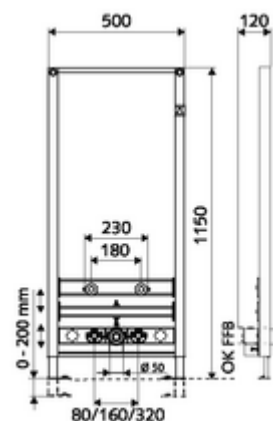

Číslo položky: 03 067 00 99

Bidet-Modul MONTUS

Modul bidetu montážní výška 115 cm. Pro montáž na stěnu stojanu a nástěnnou montáž. Samonosný, práškově povlakovaný profilový ocelový rám s výškově přestavitelnými nožkami a traverzami.

Obsah balení

- modul bidet
  - Traverza pro upevnění bidetu 180/230 mm, výškově přestavitelná
  - Traverza s odhlučnými přípojkami rohových ventilů 80/160/320 mm, s krycí zátkou, výškově přestavitelná
  - Výškově stavitelné montážní nožky 0-20 cm
  - Traverza pro koleno odtoku a krycí zátku, výškově přestavitelná
- Upeňovací materiál pro montáž bidetu (upeňovací čepy M 12 x 200 mm, ochranná hadice, plastová spojovací pouzdra, matice, podložky, krytky)
- Upeňovací materiál pro montážní nožky

Technické údaje

- materiál: Rám ocel
- povrch: Rám s práškovým povlakem
- rozměry: B 50 cm x v 115 cm
- Přípojka odpadní vody: Ø 50 mm
- Přípojka vody: 2x DN 15 G 1/2 vnější závit (dole)
- Vývod odpadní vody: Ø 50/40 mm (zakrácením)
- Vývod vody: 2x DN 15 G 1/2 vnitřní závit

údaje o dodání

- hmotnost: 12,88 kg/kus
- jednotka balení: 1

nutné příslušenství

Při montáži na stěnu

sada upevnění na stěnu MONTUS (120 - 170 mm)
sada upevnění na stěnu MONTUS (150 - 210 mm)

obj. č.: 03 071 00 99 nebo
obj. č.: 03 077 00 99 nebo