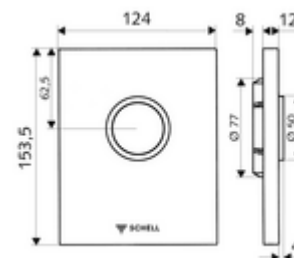

Číslo položky: 02 800 15 99

Urinal ovládací deska EDITION

Pro podomítkové tlakové splachovače pisoárů SCHELL COMPACT II.

Obsah balení

- Designová ovládací deska
  - Ovládací tlačítko
- samouzavírací kartuše s předfiltrem trysky
- montážní rám
- Upevňovací materiál

Technické údaje

- splachovací množství nastavitelné: 1,0 - 6,0 l
- materiál: Aktivace plast, čelní deska plast
- povrch: Aktivace bílá alpin, čelní deska bílá alpin
- rozměry čelní desky: B 124 mm x v 153,5 mm x h 12 mm

údaje o dodání

- hmotnost: 0,48 kg/kus
- jednotka balení: 1