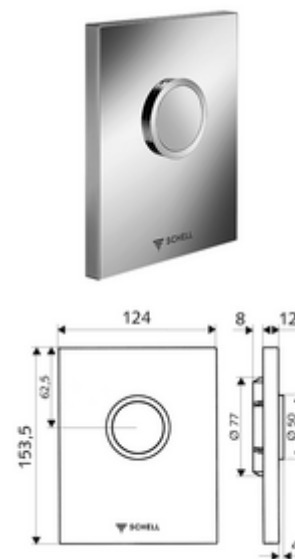

Číslo položky: 02 800 06 99

Urinal ovládací deska EDITION

Pro podomítkové tlakové splachovače pisoárů SCHELL COMPACT II.

Obsah balení

- Designová ovládací deska
  - Ovládací tlačítko
- samouzavírací kartuše s předfiltrem trysky
- montážní rám
- Upeňovací materiál

Technické údaje

- splachovací množství nastavitelné: 1,0 - 6,0 l
- materiál: Aktivace plast, čelní deska plast
- povrch: Aktivace chrom, čelní deska chrom
- rozměry čelní desky: B 124 mm x v 153,5 mm x h 12 mm

údaje o dodání

- hmotnost: 0,53 kg/kus
- jednotka balení: 1

nutné příslušenství

Modul pisoáru MONTUS
podomítkový Urinal tlakový splachovač COMPACT II

obj. č.: 03 075 00 99 nebo
obj. č.: 01 193 00 99 nebo