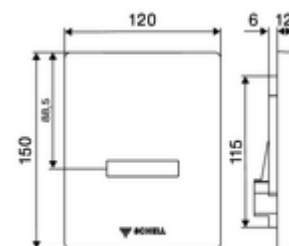

Obsah balení

- čelní deska s okénkem infračerveného senzoru
- magnetický ventil 6 V s předfiltrem
- Montážní rám s infračerveným elektronickým senzorem, programovatelný

Technické údaje

- možnost nastavení pomocí SWS SSC
 - Dosah senzoru (krátký/střední/dlouhý)
 - Programování přes přibližovací reflex (vyp/zap)
 - Doba splachování (1-15 s)
 - hygienický proplach (vyp/5-600 s, každých 1-240 hodin po posledním spláchnutí/ každých 1-240 hod)
 - Automatický stadiónový režim (vyp/1 s na uživatele, hlavní splachování po 20-60 s po posledním použití)
 - Proplach pachového uzávěru (vyp/1-240 h po posledním spláchnutí)
 - Energetický úsporný režim (vyp/1-254 h po posledním použití)
- možnost nastavení přiblížením ruky
 - Dosah senzoru (krátký/střední/dlouhý)
 - hygienický proplach (vyp/30 s, každých 24 hodin po posledním spláchnutí/ každých 24 hod)
 - Proplach (vyp/1 s)
 - Automatický stadiónový režim (vyp/1 s na uživatele)
 - Proplach pachového uzávěru (vyp/zap)
 - Doba splachování (1-15 s)
- materiál: čelní deska ušlechtilá ocel
- povrch: čelní deska kartáčovaná ušlechtilá ocel
- rozměry čelní desky: B 120 mm x v 150 mm x h 12 mm