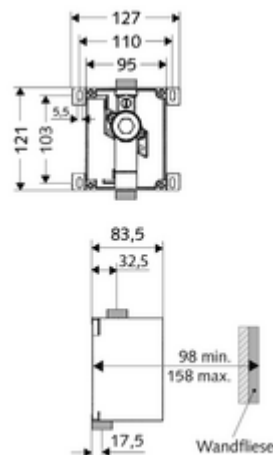

Obsah balení

- Masterbox
 - Podomítková splachovací armatura COMPACT II s předuzávěrem a těsnicí zátkou
 - Sada pro hrubou vestavbu
- Čistící kryt

Technické údaje

- průtok: 0,8 - 5,0 bar
- Přípojka: DN 15 G 1/2 vnější závit
- Vývod: DN 15 G 1/2 vnější závit
- splachovací proud: 0,3 l/s
- materiál: Tělo plast, Vodní trasa mosaz s atestem pro pitnou vodu
- Certifikáty: certifikace DIN-DVGW zadána
- třída hluku: požadované