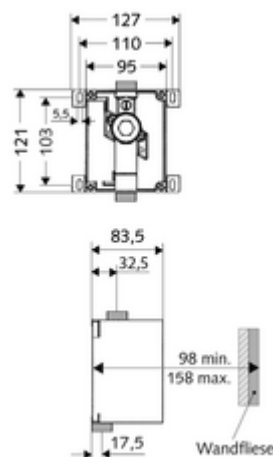

Číslo položky: 01 193 00 99

podomítkový Urinal tlakový splachovač COMPACT II

Podomítkový tlakový splachovač s redukcí hluku. U uchycení ovládání pisoárů/ovládacích desek pro pisoáry SCHELL. Ve shodě s DIN EN 12541. Vnitřní předuzávěr.

Obsah balení

- Masterbox
  - Podomítková splachovací armatura COMPACT II s předuzávěrem a těsnicí zátkou
  - Sada pro hrubou vestavbu
- Čistící kryt

Technické údaje

- průtok: 0,8 - 5,0 bar
- Přípojka: DN 15 G 1/2 vnější závit
- Vývod: DN 15 G 1/2 vnější závit
- splachovací proud: 0,3 l/s
- materiál: Tělo plast, Vodní trasa mosaz s atestem pro pitnou vodu
- Certifikáty: certifikace DIN-DVGW zadána
- třída hluku: požadované

údaje o dodání

- hmotnost: 0,88 kg/kus
- jednotka balení: 1

nutné příslušenství

Ovládání pisoárů

Urinal ovládání EDITION E	obj. č.: 02 806 06 99	nebo
Urinal ovládání EDITION E	obj. č.: 02 806 15 99	nebo
Urinal ovládání EDITION E	obj. č.: 02 807 28 99	nebo
Urinal ovládání EDITION E	obj. č.: 02 808 06 99	nebo
Urinal ovládání EDITION E	obj. č.: 02 808 15 99	nebo
Urinal ovládání EDITION E	obj. č.: 02 809 28 99	nebo
Urinal ovládání EDITION E	obj. č.: 00 230 06 99	nebo
Urinal ovládání EDITION E	obj. č.: 00 230 15 99	nebo
Urinal ovládání EDITION E	obj. č.: 00 231 28 99	nebo
Urinal ovládání COMPACT LC	obj. č.: 01 197 00 99	nebo
Urinal ovládání COMPACT LC	obj. č.: 01 196 00 99	nebo

Ovládací desky pro pisoáry

Urinal ovládací deska EDITION	obj. č.: 02 800 06 99	nebo
Urinal ovládací deska EDITION	obj. č.: 02 800 15 99	nebo
Urinal ovládací deska EDITION	obj. č.: 02 801 28 99	nebo

montážní návod

- U elektronického spouštění naplánujte napájení proudem způsobem, který odpovídá příslušnému ovládání pisoárů.
- Ve spojení se SCHELL systémem hospodaření s vodou SWS, příp. naplánujte obvykle prodávaný sběrníkový kabel H(St)H2x2x0,8 (externí, ve stavbě) v rámci