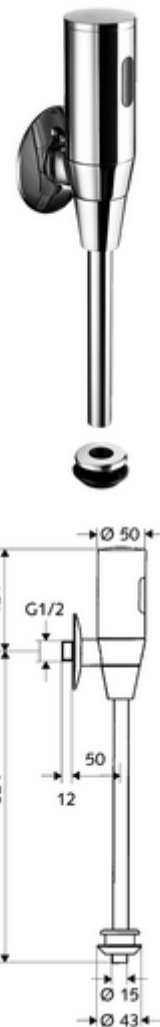

Číslo položky: 01 115 06 99

infra-nástěnný urinal-tlakový splachovač SCHELLTRONIC, DN 15 Model Benelux / Francie

Bateriový provoz. Parametrizace pomocí SCHELL Single Control SSC.

Obsah balení

- Nástěnný tlakový splachovač pisoárů
 - magnetický ventil 6 V s předfiltrem
 - Předuzávěr
 - infračervený elektronický senzor, programovatelný
- 4x AAA alkalické baterie 1,5 V
- vnitřní spojka pisoáru
- posuvná rozeta Ø 80 mm
- splachovací trubka Ø 15 mm x 314 mm

Technické údaje

- možnost nastavení pomocí SSC
 - Dosah senzoru (krátký/střední/dlouhý)
 - Doba splachování (1-15 s)
 - hygienický proplach (vyp/5-600 s, každých 1-240 hodin po posledním spláchnutí/ každých 1-240 hod)
 - Proplach (vyp/1 s, čas zablokování 5-60 min. po posledním splachování)
 - Automatický stadiónový režim (vyp/1 s na uživatele, hlavní splachování po 20-60 s po posledním použití)
 - Proplach pachového uzávěru (vyp/1-240 h po posledním spláchnutí)
 - Energetický úsporný režim (vyp/1-254 h po posledním použití)
- možnost nastavení přiblížením ruky
 - Dosah senzoru (krátký/střední/dlouhý)
 - hygienický proplach (vyp/30 s, každých 24 hodin po posledním spláchnutí/ každých 24 hod)
 - Proplach (vyp/1 s)
 - Automatický stadiónový režim (vyp/1 s na uživatele)
 - Proplach pachového uzávěru (vyp/zap)
 - Doba splachování (1-15 s)
- průtok: 1,0 - 5,0 bar
- Přípojka: DN 15 G 1/2 vnější závit
- Vývod: Vnitřní spojka Ø 43 mm (splachovací trubka Ø 15 mm)
- splachovací proud: 0,3 l/s, podle DIN EN 12541
- materiál: Díly vedoucí vodu mosaz s atestem pro pitnou vodu
- povrch: chrom
- Certifikáty: PA-IX 8952/II, Belgaqua
- třída hluku: II, při 100% průtoku

údaje o dodání

- hmotnost: 1,27 kg/kus
- jednotka balení: 1

doporučené příslušenství

splachovací trubka Ø 15 mm

obj. č.: 50 744 06 99

vnější spojka k urinálu
Modul pisoáru MONTUS
SSC Bluetooth®-Modul
SSC USB adaptér