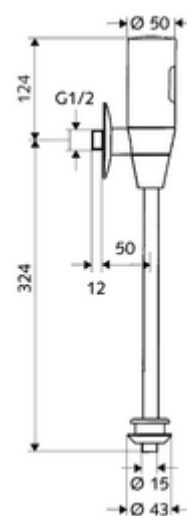

Technické údaje

- možnost nastavení pomocí SSC
 - Dosah senzoru (krátký/střední/dlouhý)
 - Doba splachování (1-15 s)
 - hygienický proplach (vyp/5-600 s, každých 1-240 hodin po posledním spláchnutí/ každých 1-240 hod)
 - Proplach (vyp/1 s, čas zablokování 5-60 min. po posledním splachování)
 - Automatický stadiónový režim (vyp/1 s na uživatele, hlavní splachování po 20-60 s po posledním použití)
 - Proplach pachového uzávěru (vyp/1-240 h po posledním spláchnutí)
 - Energetický úsporný režim (vyp/1-254 h po posledním použití)
- možnost nastavení přiblížením ruky
 - Dosah senzoru (krátký/střední/dlouhý)
 - hygienický proplach (vyp/30 s, každých 24 hodin po posledním spláchnutí/ každých 24 hod)
 - Proplach (vyp/1 s)
 - Automatický stadiónový režim (vyp/1 s na uživatele)
 - Proplach pachového uzávěru (vyp/zap)
 - Doba splachování (1-15 s)
- průtok: 1,0 - 5,0 bar
- Přípojka: DN 15 G 1/2 vnější závit
- Vývod: Vnitřní spojka Ø 43 mm (splachovací trubka Ø 15 mm)
- splachovací proud: 0,3 l/s, podle DIN EN 12541
- materiál: Díly vedoucí vodu mosaz s atestem pro pitnou vodu
- povrch: chrom
- Certifikáty: PA-IX 8952/II, Belgaqua
- třída hluku: II, při 100% průtoku

údaje o dodání

- hmotnost: 1,27 kg/kus
- jednotka balení: 1

doporučené příslušenství

splachovací trubka Ø 15 mm

obj. č.: 50 744 06 99

vnější spojka k urinálu
Modul pisoáru MONTUS
SSC Bluetooth®-Modul
SSC USB adaptér