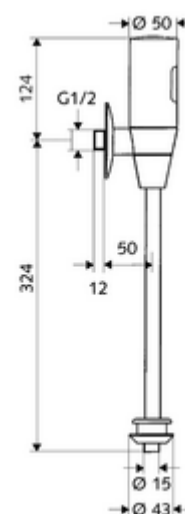

Technické údaje

- možnost nastavení pomocí SSC
  - Dosah senzoru (krátký/střední/dlouhý)
  - Doba splachování (1-15 s)
  - hygienický proplach (vyp/5-600 s, každých 1-240 hodin po posledním spláchnutí/ každých 1-240 hod)
  - Proplach (vyp/1 s, čas zablokování 5-60 min. po posledním splachování)
  - Automatický stadiónový režim (vyp/1 s na uživatele, hlavní splachování po 20-60 s po posledním použití)
  - Proplach pachového uzávěru (vyp/1-240 h po posledním spláchnutí)
  - Energetický úsporný režim (vyp/1-254 h po posledním použití)
- možnost nastavení přiblížením ruky
  - Dosah senzoru (krátký/střední/dlouhý)
  - hygienický proplach (vyp/30 s, každých 24 hodin po posledním spláchnutí/ každých 24 hod)
  - Proplach (vyp/1 s)
  - Automatický stadiónový režim (vyp/1 s na uživatele)
  - Proplach pachového uzávěru (vyp/zap)
  - Doba splachování (1-15 s)
- průtok: 1,0 - 5,0 bar
- Přípojka: DN 15 G 1/2 vnější závit
- Vývod: Vnitřní spojka Ø 43 mm (splachovací trubka Ø 15 mm)
- splachovací proud: 0,3 l/s, podle DIN EN 12541
- materiál: Díly vedoucí vodu mosaz s atestem pro pitnou vodu
- povrch: chrom
- Certifikáty: PA-IX 8952/II, Belgaqua
- třída hluku: II, při 100% průtoku

údaje o dodání

- hmotnost: 1,27 kg/kus
- jednotka balení: 1

doporučené příslušenství

splachovací trubka Ø 15 mm

obj. č.: 50 744 06 99