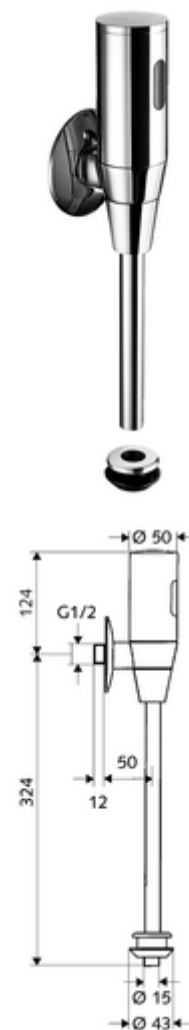

Číslo položky: 01 115 06 99

infra-nástěnný urinal-tlakový splachovač SCHELLTRONIC, DN 15 Model Benelux / Francie

Bateriový provoz. Parametrizace pomocí SCHELL Single Control SSC.

Obsah balení

- Nástěnný tlakový splachovač pisoárů
 - magnetický ventil 6 V s předfiltrem
 - Předuzávěr
 - infračervený elektronický senzor, programovatelný
- 4x AAA alkalické baterie 1,5 V
- vnitřní spojka pisoáru
- posuvná rozeta \varnothing 80 mm
- splachovací trubka \varnothing 15 mm x 314 mm

Technické údaje

- možnost nastavení pomocí SSC
 - Dosah senzoru (krátký/střední/dlouhý)
 - Doba splachování (1-15 s)
 - hygienický proplach (vyp/5-600 s, každých 1-240 hodin po posledním spláchnutí/ každých 1-240 hod)
 - Proplach (vyp/1 s, čas zablokování 5-60 min. po posledním splachování)
 - Automatický stadiónový režim (vyp/1 s na uživatele, hlavní splachování po 20-60 s po posledním použití)
 - Proplach pachového uzávěru (vyp/1-240 h po posledním spláchnutí)
 - Energetický úsporný režim (vyp/1-254 h po posledním použití)
- možnost nastavení přiblížením ruky
 - Dosah senzoru (krátký/střední/dlouhý)
 - hygienický proplach (vyp/30 s, každých 24 hodin po posledním spláchnutí/ každých 24 hod)
 - Proplach (vyp/1 s)
 - Automatický stadiónový režim (vyp/1 s na uživatele)
 - Proplach pachového uzávěru (vyp/zap)
 - Doba splachování (1-15 s)
- průtok: 1,0 - 5,0 bar
- Přípojka: DN 15 G 1/2 vnější závit
- Vývod: Vnitřní spojka \varnothing 43 mm (splachovací trubka \varnothing 15 mm)
- splachovací proud: 0,3 l/s, podle DIN EN 12541
- materiál: Díly vedoucí vodu mosaz s atestem pro pitnou vodu
- povrch: chrom
- Certifikáty: PA-IX 8952/II, Belgaqua
- třída hluku: II, při 100% průtoku

údaje o dodání

- hmotnost: 1,27 kg/kus
- jednotka balení: 1

doporučené příslušenství

splachovací trubka \varnothing 15 mm

obj. č.: 50 744 06 99

vnější spojka k urinálu
Modul pisoáru MONTUS
SSC Bluetooth®-Modul
SSC USB adaptér