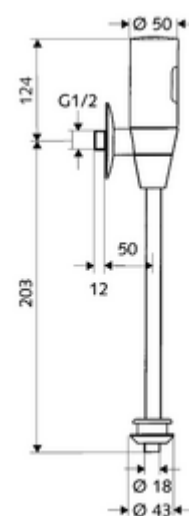

Technické údaje

- možnost nastavení pomocí SSC
  - Dosah senzoru (krátký/střední/dlouhý)
  - Doba splachování (1-15 s)
  - hygienický proplach (vyp/5-600 s, každých 1-240 hodin po posledním spláchnutí/ každých 1-240 hod)
  - Proplach (vyp/1 s, čas zablokování 5-60 min. po posledním splachování)
  - Automatický stadiónový režim (vyp/1 s na uživatele, hlavní splachování po 20-60 s po posledním použití)
  - Proplach pachového uzávěru (vyp/1-240 h po posledním spláchnutí)
  - Energetický úsporný režim (vyp/1-254 h po posledním použití)
- možnost nastavení přiblížením ruky
  - Dosah senzoru (krátký/střední/dlouhý)
  - hygienický proplach (vyp/30 s, každých 24 hodin po posledním spláchnutí/ každých 24 hod)
  - Proplach (vyp/1 s)
  - Automatický stadiónový režim (vyp/1 s na uživatele)
  - Proplach pachového uzávěru (vyp/zap)
  - Doba splachování (1-15 s)
- průtok: 1,0 - 5,0 bar
- Max. klidový tlak: 8 bar
- Přípojka: DN 15 G 1/2 vnější závit
- Vývod: Vnitřní spojka Ø 43 mm (splachovací trubka Ø 18 mm)
- splachovací proud: 0,3 l/s, podle DIN EN 12541
- materiál: Díly vedoucí vodu mosaz s atestem pro pitnou vodu
- povrch: chrom
- Certifikáty: PA-IX 8952/II
- třída hluku: II, při 100% průtoku

údaje o dodání

- hmotnost: 1,24 kg/kus
- jednotka balení: 1

doporučené příslušenství

splachovací trubka Ø 18 mm lomená
vnější spojka k urinálu

obj. č.: 50 223 06 99
obj. č.: 27 820 06 99

nebo