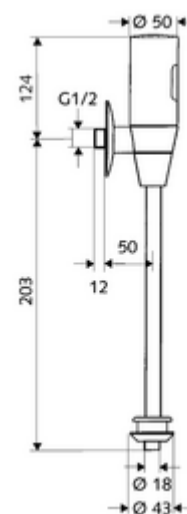

Technické údaje

- možnost nastavení pomocí SSC
  - Dosah senzoru (krátký/střední/dlouhý)
  - Doba splachování (1-15 s)
  - hygienický proplach (vyp/5-600 s, každých 1-240 hodin po posledním spláchnutí/ každých 1-240 hod)
  - Proplach (vyp/1 s, čas zablokování 5-60 min. po posledním splachování)
  - Automatický stadiónový režim (vyp/1 s na uživatele, hlavní splachování po 20-60 s po posledním použití)
  - Proplach pachového uzávěru (vyp/1-240 h po posledním spláchnutí)
  - Energetický úsporný režim (vyp/1-254 h po posledním použití)
- možnost nastavení přiblížením ruky
  - Dosah senzoru (krátký/střední/dlouhý)
  - hygienický proplach (vyp/30 s, každých 24 hodin po posledním spláchnutí/ každých 24 hod)
  - Proplach (vyp/1 s)
  - Automatický stadiónový režim (vyp/1 s na uživatele)
  - Proplach pachového uzávěru (vyp/zap)
  - Doba splachování (1-15 s)
- průtok: 1,0 - 5,0 bar
- Max. klidový tlak: 8 bar
- Přípojka: DN 15 G 1/2 vnější závit
- Vývod: Vnitřní spojka Ø 43 mm (splachovací trubka Ø 18 mm)
- splachovací proud: 0,3 l/s, podle DIN EN 12541
- materiál: Díly vedoucí vodu mosaz s atestem pro pitnou vodu
- povrch: chrom
- Certifikáty: PA-IX 8952/II
- třída hluku: II, při 100% průtoku

údaje o dodání

- hmotnost: 1,24 kg/kus
- jednotka balení: 1

doporučené příslušenství

splachovací trubka Ø 18 mm lomená
vnější spojka k urinálu

obj. č.: 50 223 06 99
obj. č.: 27 820 06 99

nebo