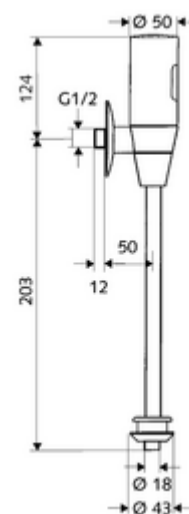

Technické údaje

- možnost nastavení pomocí SSC
  - Dosah senzoru (krátký/střední/dlouhý)
  - Doba splachování (1-15 s)
  - hygienický proplach (vyp/5-600 s, každých 1-240 hodin po posledním spláchnutí/ každých 1-240 hod)
  - Proplach (vyp/1 s, čas zablokování 5-60 min. po posledním splachování)
  - Automatický stadiónový režim (vyp/1 s na uživatele, hlavní splachování po 20-60 s po posledním použití)
  - Proplach pachového uzávěru (vyp/1-240 h po posledním spláchnutí)
  - Energetický úsporný režim (vyp/1-254 h po posledním použití)
- možnost nastavení přiblížením ruky
  - Dosah senzoru (krátký/střední/dlouhý)
  - hygienický proplach (vyp/30 s, každých 24 hodin po posledním spláchnutí/ každých 24 hod)
  - Proplach (vyp/1 s)
  - Automatický stadiónový režim (vyp/1 s na uživatele)
  - Proplach pachového uzávěru (vyp/zap)
  - Doba splachování (1-15 s)
- průtok: 1,0 - 5,0 bar
- Max. klidový tlak: 8 bar
- Přípojka: DN 15 G 1/2 vnější závit
- Vývod: Vnitřní spojka Ø 43 mm (splachovací trubka Ø 18 mm)
- splachovací proud: 0,3 l/s, podle DIN EN 12541
- materiál: Díly vedoucí vodu mosaz s atestem pro pitnou vodu
- povrch: chrom
- Certifikáty: PA-IX 8952/II
- třída hluku: II, při 100% průtoku

údaje o dodání

- hmotnost: 1,24 kg/kus
- jednotka balení: 1

doporučené příslušenství

splachovací trubka Ø 18 mm lomená
vnější spojka k urinálu

obj. č.: 50 223 06 99
obj. č.: 27 820 06 99

nebo