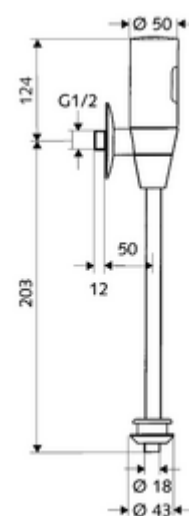

Technické údaje

- možnost nastavení pomocí SSC
 - Dosah senzoru (krátký/střední/dlouhý)
 - Doba splachování (1-15 s)
 - hygienický proplach (vyp/5-600 s, každých 1-240 hodin po posledním spláchnutí/ každých 1-240 hod)
 - Proplach (vyp/1 s, čas zablokování 5-60 min. po posledním splachování)
 - Automatický stadiónový režim (vyp/1 s na uživatele, hlavní splachování po 20-60 s po posledním použití)
 - Proplach pachového uzávěru (vyp/1-240 h po posledním spláchnutí)
 - Energetický úsporný režim (vyp/1-254 h po posledním použití)
- možnost nastavení přiblížením ruky
 - Dosah senzoru (krátký/střední/dlouhý)
 - hygienický proplach (vyp/30 s, každých 24 hodin po posledním spláchnutí/ každých 24 hod)
 - Proplach (vyp/1 s)
 - Automatický stadiónový režim (vyp/1 s na uživatele)
 - Proplach pachového uzávěru (vyp/zap)
 - Doba splachování (1-15 s)
- průtok: 1,0 - 5,0 bar
- Max. klidový tlak: 8 bar
- Přípojka: DN 15 G 1/2 vnější závit
- Vývod: Vnitřní spojka Ø 43 mm (splachovací trubka Ø 18 mm)
- splachovací proud: 0,3 l/s, podle DIN EN 12541
- materiál: Díly vedoucí vodu mosaz s atestem pro pitnou vodu
- povrch: chrom
- Certifikáty: PA-IX 8952/II
- třída hluku: II, při 100% průtoku

údaje o dodání

- hmotnost: 1,24 kg/kus
- jednotka balení: 1

doporučené příslušenství

splachovací trubka Ø 18 mm lomená
vnější spojka k urinálu

obj. č.: 50 223 06 99

nebo

obj. č.: 27 820 06 99

SSC Bluetooth®-Modul
SSC USB-Adapter