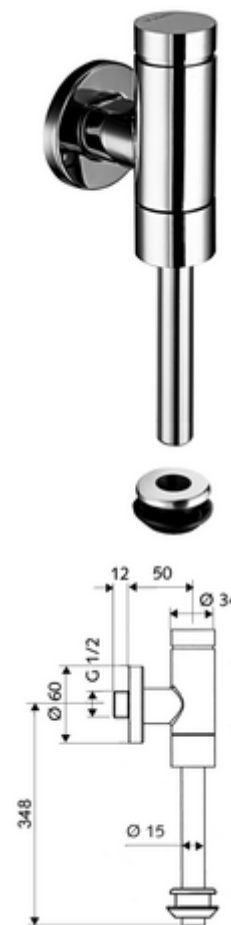

Číslo položky: 02 484 06 99

nástěnný Urinal-tlakový splachovač SCHELLOMAT BASIC SV, DN 15 model Benelux

Celokovové provedení s mosazným tlačítkem. Ve shodě s EN 12541.

Obsah balení

- Nástěnný tlakový splachovač pisoárů
  - Předuzávěť
  - samouzavírací kartuše s předfiltrem trysky
- vnitřní spojka pisoáru
- posuvná rozeta Ø 60 mm
- splachovací trubka Ø 15 mm x 314 mm, s přerušovačem potrubí

Technické údaje

- průtok: 0,8 - 5,0 bar
- Přípojka: DN 15 G 1/2 vnější závit
- Vývod: Vnitřní spojka Ø 43 mm (splachovací trubka Ø 15 mm)
- splachovací proud: 0,0 - 0,3 l/s
- splachovací množství nastavitelné: 1,0 - 6,0 l
- materiál: Díly vedoucí vodu mosaz s atestem pro pitnou vodu, plast
- povrch: chrom
- Certifikáty: PA-IX 9892/II, DIN-DVGW, Belgaqua
- třída hluku: II, při 100% průtoku

údaje o dodání

- hmotnost: 0,82 kg/kus
- jednotka balení: 1

doporučené příslušenství

splachovací trubka Ø 15 mm
Modul pisoáru MONTUS

obj. č.: 50 744 06 99
obj. č.: 03 090 00 99