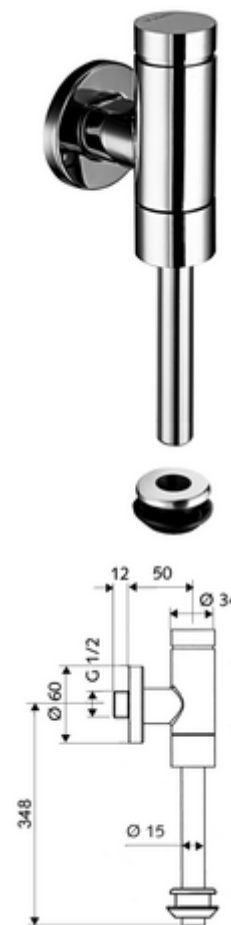

Číslo položky: 02 479 06 99

nástěnný Urinal-tlakový splachovač SCHELLOMAT BASIC SV, DN 15 model Benelux

Celokovové provedení s mosazným tlačítkem. Ve shodě s EN 12541.

Obsah balení

- Nástěnný tlakový splachovač pisoárů
  - Předuzávěť
  - samouzavírací kartuše s předfiltrem trysky
- vnější spojka pisoáru
- posuvná rozeta Ø 60 mm
- splachovací trubka Ø 15 mm x 314 mm, s přerušovačem potrubí

Technické údaje

- průtok: 0,8 - 5,0 bar
- Přípojka: DN 15 G 1/2 vnější závit
- Vývod: Splachovací trubka Ø 15 mm
- splachovací proud: 0,0 - 0,3 l/s
- splachovací množství nastavitelné: 1,0 - 6,0 l
- materiál: Díly vedoucí vodu mosaz s atestem pro pitnou vodu, plast
- povrch: chrom
- Certifikáty: PA-IX 9892/II, DIN-DVGW, Belgaqua
- třída hluku: II, při 100% průtoku

údaje o dodání

- hmotnost: 0,78 kg/kus
- jednotka balení: 1

doporučené příslušenství

splachovací trubka Ø 15 mm
Modul pisoáru MONTUS

obj. č.: 50 744 06 99
obj. č.: 03 090 00 99