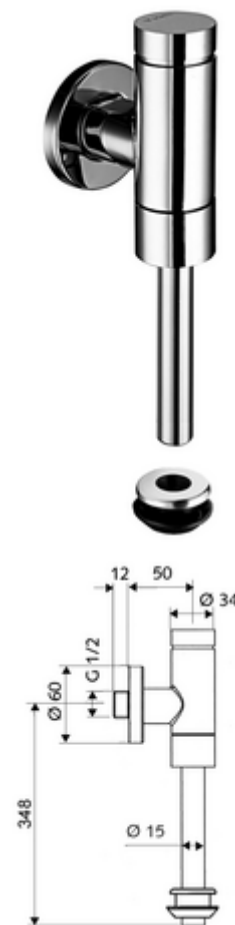

Číslo položky: 02 479 06 99

nástěnný Urinal-tlakový splachovač SCHELLOMAT BASIC SV, DN 15 model Benelux

Celokovové provedení s mosazným tlačítkem. Ve shodě s EN 12541.

Obsah balení

- Nástěnný tlakový splachovač pisoárů
  - Předuzávěř
  - samouzavírací kartuše s předfiltrem trysky
- vnější spojka pisoáru
- posuvná rozeta Ø 60 mm
- splachovací trubka Ø 15 mm x 314 mm, s přerušovačem potrubí

Technické údaje

- průtok: 0,8 - 5,0 bar
- Přípojka: DN 15 G 1/2 vnější závit
- Vývod: Splachovací trubka Ø 15 mm
- splachovací proud: 0,0 - 0,3 l/s
- splachovací množství nastavitelné: 1,0 - 6,0 l
- materiál: Díly vedoucí vodu mosaz s atestem pro pitnou vodu, plast
- povrch: chrom
- Certifikáty: PA-IX 9892/II, DIN-DVGW, Belgaqua
- třída hluku: II, při 100% průtoku

údaje o dodání

- hmotnost: 0,78 kg/kus
- jednotka balení: 1

doporučené příslušenství

splachovací trubka Ø 15 mm
Modul pisoáru MONTUS

obj. č.: 50 744 06 99
obj. č.: 03 090 00 99