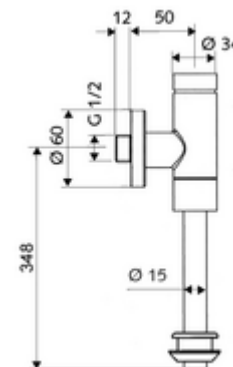

Číslo položky: 02 478 06 99

nástěnný urinal-tlakový splachovač SCHELLOMAT Basic, DN 15 model Benelux

Celokovové provedení s mosazným tlačítkem. Ve shodě s EN 12541.

Obsah balení

- Nástěnný tlakový splachovač pisoárů
 - samouzavírací kartuše s předfiltrem trysky
- vnější spojka pisoáru
- posuvná rozeta Ø 60 mm

Technické údaje

- průtok: 0,8 - 5,0 bar
- Přípojka: DN 15 G 1/2 vnější závit
- Vývod: Splachovací trubka Ø 15 mm
- splachovací proud: 0,0 - 0,3 l/s
- splachovací množství nastavitelné: 1,0 - 6,0 l
- materiál: Díly vedoucí vodu mosaz s atestem pro pitnou vodu, plast
- povrch: chrom
- Certifikáty: PA-IX 9892/II, DIN-DVGW, Belgaqua
- třída hluku: II, při 100% průtoku

údaje o dodání

- hmotnost: 0,84 kg/kus
- jednotka balení: 1

doporučené příslušenství

splachovací trubka Ø 15 mm

obj. č.: 50 744 06 99

obj. č.: 03 090 00 99