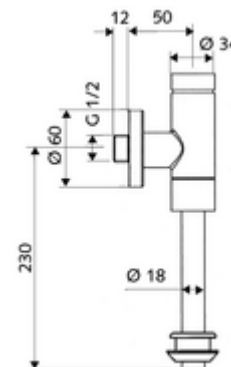

Číslo položky: 02 477 06 99

nástěnný Urinal-tlakový splachovač SCHELLOMAT Basic SV, DN 15

Celokovové provedení s mosazným tlačítkem. Ve shodě s DIN EN 12541.

Obsah balení

- Nástěnný tlakový splachovač pisoárů
  - Předuzávěr
  - samouzavírací kartuše s předfiltrem trysky
- vnitřní spojka pisoáru
- posuvná rozeta Ø 60 mm
- splachovací trubka Ø 18 mm x 193 mm

Technické údaje

- průtok: 0,8 - 5,0 bar
- Max. klidový tlak: 8 bar
- Přípojka: DN 15 G 1/2 vnější závit
- Vývod: Vnitřní spojka Ø 43 mm (splachovací trubka Ø 18 mm)
- splachovací proud: max. 0,3 l/s
- splachovací množství nastavitelné: 1,0 - 6,0 l
- materiál: Tělo mosaz, Díly vedoucí vodu mosaz s atestem pro pitnou vodu, plast
- povrch: chrom
- Certifikáty: PA-IX 9892/II, DIN-DVGW
- třída hluku: II, při 100% průtoku

údaje o dodání

- hmotnost: 0,71 kg/kus
- jednotka balení: 1

doporučené příslušenství

splachovací trubka Ø 18 mm lomená
vnější spojka k urinálu
Modul pisoáru MONTUS

obj. č.: 50 223 06 99

nebo

obj. č.: 27 820 06 99

obj. č.: 03 090 00 99