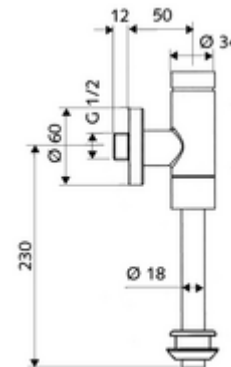

Číslo položky: 02 477 06 99

nástěnný Urinal-tlakový splachovač SCHELLOMAT Basic SV, DN 15

Celokovové provedení s mosazným tlačítkem. Ve shodě s DIN EN 12541.

Obsah balení

- Nástěnný tlakový splachovač pisoárů
 - Předuzávěr
 - samouzavírací kartuše s předfiltrem trysky
- vnitřní spojka pisoáru
- posuvná rozeta Ø 60 mm
- splachovací trubka Ø 18 mm x 193 mm

Technické údaje

- průtok: 0,8 - 5,0 bar
- Max. klidový tlak: 8 bar
- Přípojka: DN 15 G 1/2 vnější závit
- Vývod: Vnitřní spojka Ø 43 mm (splachovací trubka Ø 18 mm)
- splachovací proud: 0,0 - 0,3 l/s
- splachovací množství nastavitelné: 1,0 - 6,0 l
- materiál: Tělo mosaz, Díly vedoucí vodu mosaz s atestem pro pitnou vodu, plast
- povrch: chrom
- Certifikáty: PA-IX 9892/II, DIN-DVGW
- třída hluku: II, při 100% průtoku

údaje o dodání

- hmotnost: 0,71 kg/kus
- jednotka balení: 1

doporučené příslušenství

splachovací trubka Ø 18 mm lomená
vnější spojka k urinálu
Modul pisoáru MONTUS

obj. č.: 50 223 06 99

nebo

obj. č.: 27 820 06 99