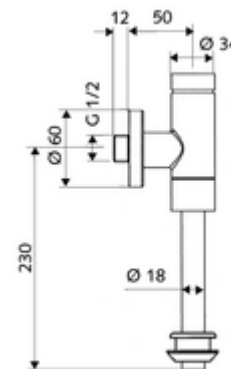

Číslo položky: 02 477 06 99

nástěnný Urinal-tlakový splachovač SCHELLOMAT Basic SV, DN 15

Celokovové provedení s mosazným tlačítkem. Ve shodě s DIN EN 12541.

Obsah balení

- Nástěnný tlakový splachovač pisoárů
 - Předuzávěr
 - samouzavírací kartuše s předfiltrem trysky
- vnitřní spojka pisoáru
- posuvná rozeta Ø 60 mm
- splachovací trubka Ø 18 mm x 193 mm

Technické údaje

- průtok: 0,8 - 5,0 bar
- Max. klidový tlak: 8 bar
- Přípojka: DN 15 G 1/2 vnější závit
- Vývod: Vnitřní spojka Ø 43 mm (splachovací trubka Ø 18 mm)
- splachovací proud: - 0,3 l/s
- splachovací množství nastavitelné: 1,0 - 6,0 l
- materiál: Tělo mosaz, Díly vedoucí vodu mosaz s atestem pro pitnou vodu, plast
- povrch: chrom
- Certifikáty: PA-IX 9892/II, DIN-DVGW
- třída hluku: II, při 100% průtoku

údaje o dodání

- hmotnost: 0,71 kg/kus
- jednotka balení: 1

doporučené příslušenství

splachovací trubka Ø 18 mm lomená
vnější spojka k urinálu
Modul pisoáru MONTUS

obj. č.: 50 223 06 99

nebo

obj. č.: 27 820 06 99